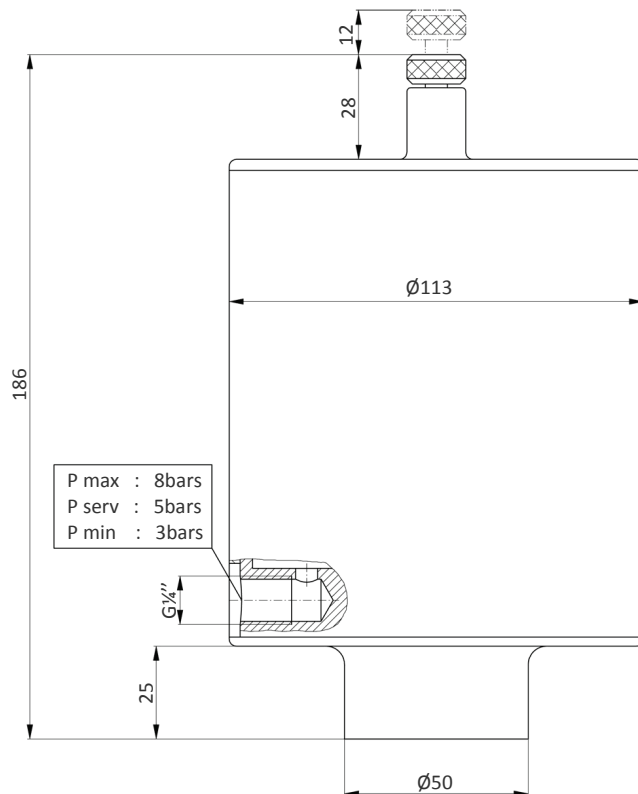

01667500

CPB

PNEUMATIC DRIVE

PNEUMATISCHER ANTRIEB

ACTIONNEUR PNEUMATIQUE

Material | Werkstoff | Matière
 1.4435/1.4404 (316L)

T min.	°C (°F)	-20 (-4)
T max		+200 (+392)

Option T. > 200°C (+392 °F) : 100mm Extension Verlängerung Rallonge	ref 01669800	p. 3.4
---	---------------------	---------------