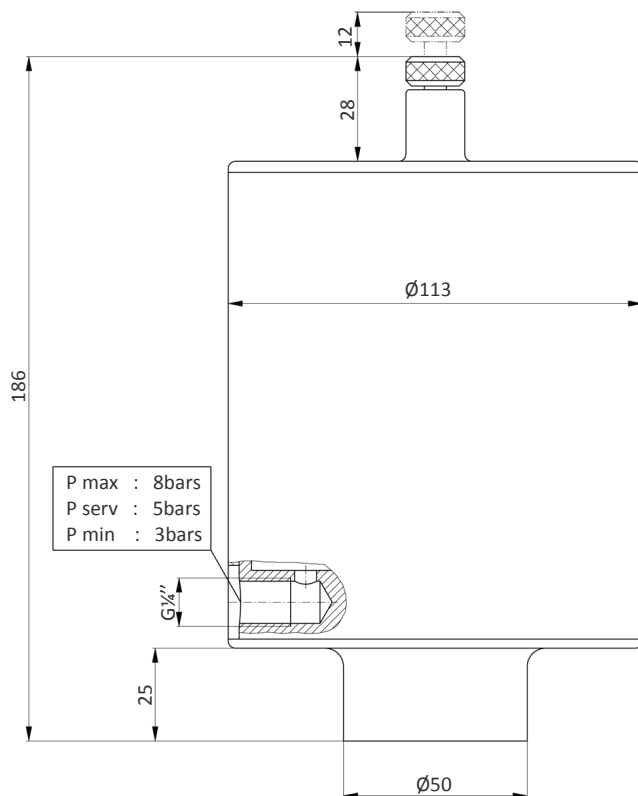

01667500

CPB

PNEUMATIC DRIVE

PNEUMATISCHER ANTRIEB

ACTIONNEUR PNEUMATIQUE

Material | Werkstoff | Matière  
 1.4435/1.4404 (316L)

T min.	°C (°F)	-20 (-4)
T max		+200 (+392)

<b>Option T. &gt; 200°C (+392 °F)</b> : 100mm Extension   Verlängerung   Rallonge	ref <b>01669800</b>	p. <b>3.4</b>
---	---------------------	---------------